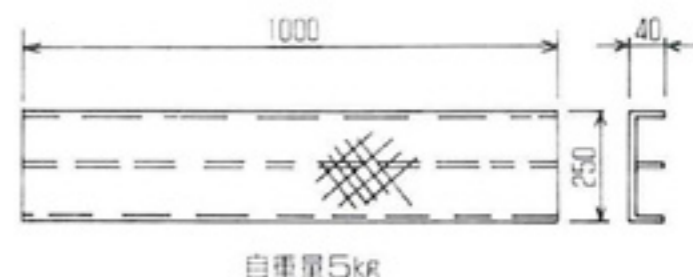

テスリーナ〈ストッパー付〉

伸縮可能！組立簡単！安全性抜群！

伸縮可能な各部材で組み立てるため、取付作業はきわめて簡単。手摺り自体が落下する危険を未然に防ぐストッパー付で安心です。

特長

- キャッチクランプ、単管などで組み立てる従来方式と異なり、単管を切ったり繋げたりする必要はありません。
- ささら部分にはめ込み、付属のボルトで締め付けるだけ。取り付け、取り外しが簡単にでき、経済性も向上します。
- 取り付け、取り外しの際に、誤って手摺りが落下する事故を未然に防止するストッパー付で、安全です。

階段手摺 2型

階段手摺 3型

伸縮手摺 D型

階段手摺 1型

テスリーナ鉄骨階段用仮設踏板

水がたまる、つまづく、歩きにくい等の問題を一挙に解決する専用踏板です。

●テスリーナの規格

名称	A寸法	B寸法 (H/kg)	重量 (kg)
テスリーナ 1型	MAX 3400Q~MIN 2050Q	1,000	22
テスリーナ 2型	MAX 1350Q~MIN 825Q	1,000	12
テスリーナ 3型	550Q	1,000	7
テスリーナ D型	MAX 3000Q~MIN 1600Q		3