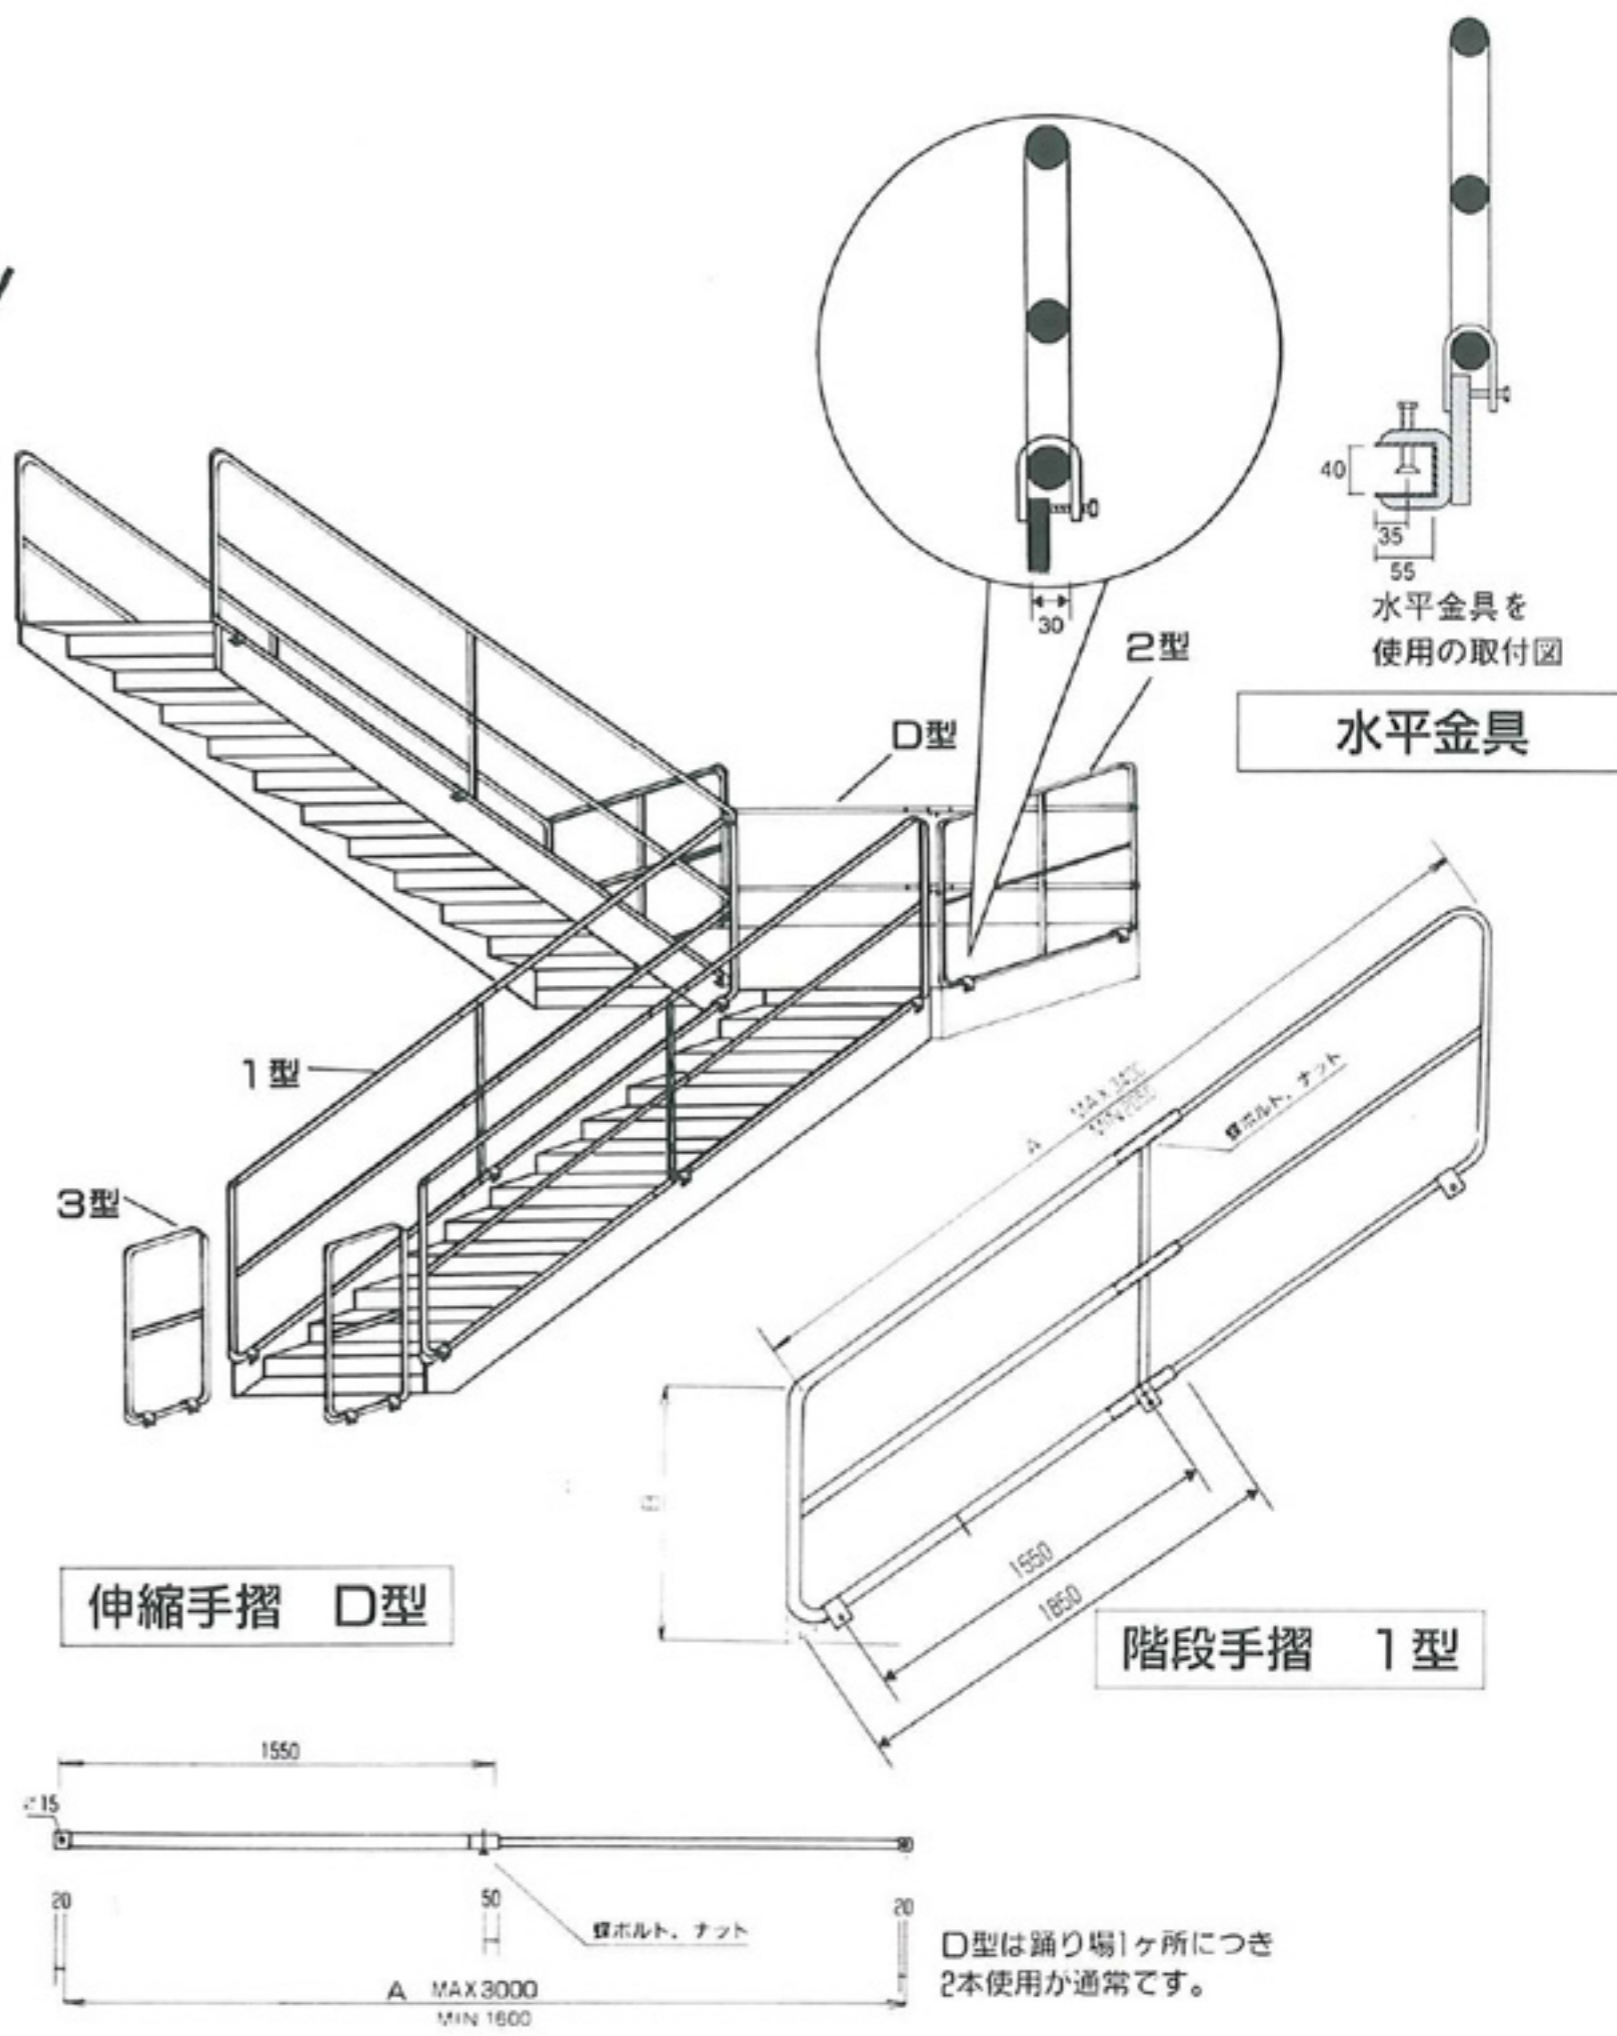

テスリーナ〈ストッパー付〉

伸縮可能！組立簡単！安全性抜群！

伸縮可能な各部材で組み立てるため、取付作業はきわめて簡単。手摺り自体が落下する危険を未然に防ぐストッパー付で安心です。

特長

- キャッチクランプ、単管などで組み立てる従来方式と異なり、単管を切ったり繋げたりする必要はありません。
- ささら部分にはめ込み、付属のボルトで締め付けるだけ。取り付け、取り外しが簡単にでき、経済性も向上します。
- 取り付け、取り外しの際に、誤って手摺りが落下する事故を未然に防止するストッパー付で、安全です。

階段手摺 2型

階段手摺 3型

伸縮手摺 D型

階段手摺 1型

テスリーナ鉄骨階段用仮設踏板

水がたまる、つまづく、歩きにくい等の問題を一挙に解決する専用踏板です。

●テスリーナの規格

名称	A寸法	B寸法 (H/kg)	重量 (kg)
テスリーナ 1型	MAX 3400Q~MIN 2050Q	1,000	22
テスリーナ 2型	MAX 1350Q~MIN 825Q	1,000	12
テスリーナ 3型	550Q	1,000	7
テスリーナ D型	MAX 3000Q~MIN 1600Q		3