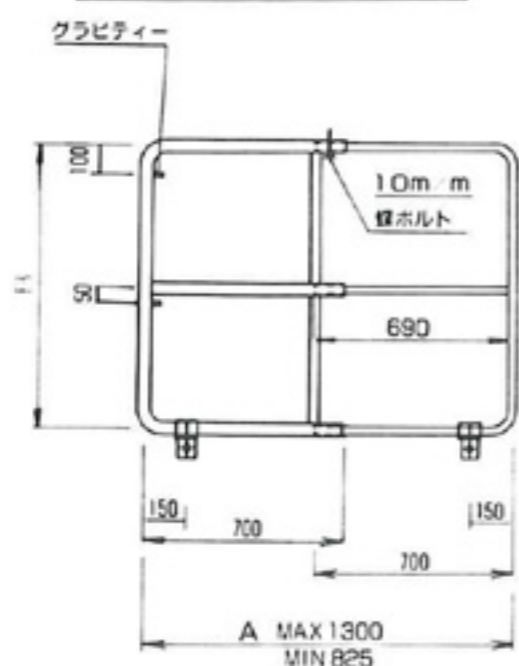

テスリーナ〈ストッパー付〉

伸縮可能！組立簡単！安全性抜群！

伸縮可能な各部材で組み立てるため、取付作業はきわめて簡単。手摺り自体が落下する危険を未然に防ぐストッパー付で安心です。

特長

- キャッチクランプ、単管などで組み立てる従来方式と異なり、単管を切ったり繋げたりする必要はありません。
- ささら部分にはめ込み、付属のボルトで締め付けるだけ。取り付け、取り外しが簡単にでき、経済性も向上します。
- 取り付け、取り外しの際に、誤って手摺りが落下する事故を未然に防止するストッパー付で、安全です。

階段手摺 2型

階段手摺 3型

伸縮手摺 D型

階段手摺 1型

テスリーナ鉄骨階段用仮設踏板

水がたまる、つまづく、歩きにくい等の問題を一挙に解決する専用踏板です。

●テスリーナの規格

名称	A寸法	B寸法 (H/kg)	重量 (kg)
テスリーナ 1型	MAX 3400Q~MIN 2050Q	1,000	22
テスリーナ 2型	MAX 1350Q~MIN 825Q	1,000	12
テスリーナ 3型	550Q	1,000	7
テスリーナ D型	MAX 3000Q~MIN 1600Q		3