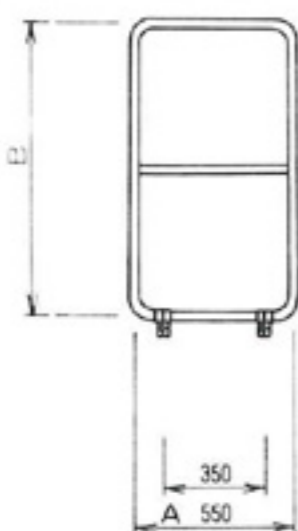

テスリーナ〈ストッパー付〉

伸縮可能！組立簡単！安全性抜群！

伸縮可能な各部材で組み立てるため、取付作業はきわめて簡単。手摺り自体が落下する危険を未然に防ぐストッパー付で安心です。

特長

- キャッチクランプ、単管などで組み立てる従来方式と異なり、単管を切ったり繋げたりする必要はありません。
- ささら部分にはめ込み、付属のボルトで締め付けるだけ。取り付け、取り外しが簡単にでき、経済性も向上します。
- 取り付け、取り外しの際に、誤って手摺りが落下する事故を未然に防止するストッパー付で、安全です。

階段手摺 2型

階段手摺 3型

伸縮手摺 D型

階段手摺 1型

テスリーナ鉄骨階段用仮設踏板

水がたまる、つまづく、歩きにくい等の問題を一挙に解決する専用踏板です。

●テスリーナの規格

名称	A寸法	B寸法 (H/kg)	重量 (kg)
テスリーナ 1型	MAX 3400Q~MIN 2050Q	1,000	22
テスリーナ 2型	MAX 1350Q~MIN 825Q	1,000	12
テスリーナ 3型	550Q	1,000	7
テスリーナ D型	MAX 3000Q~MIN 1600Q		3