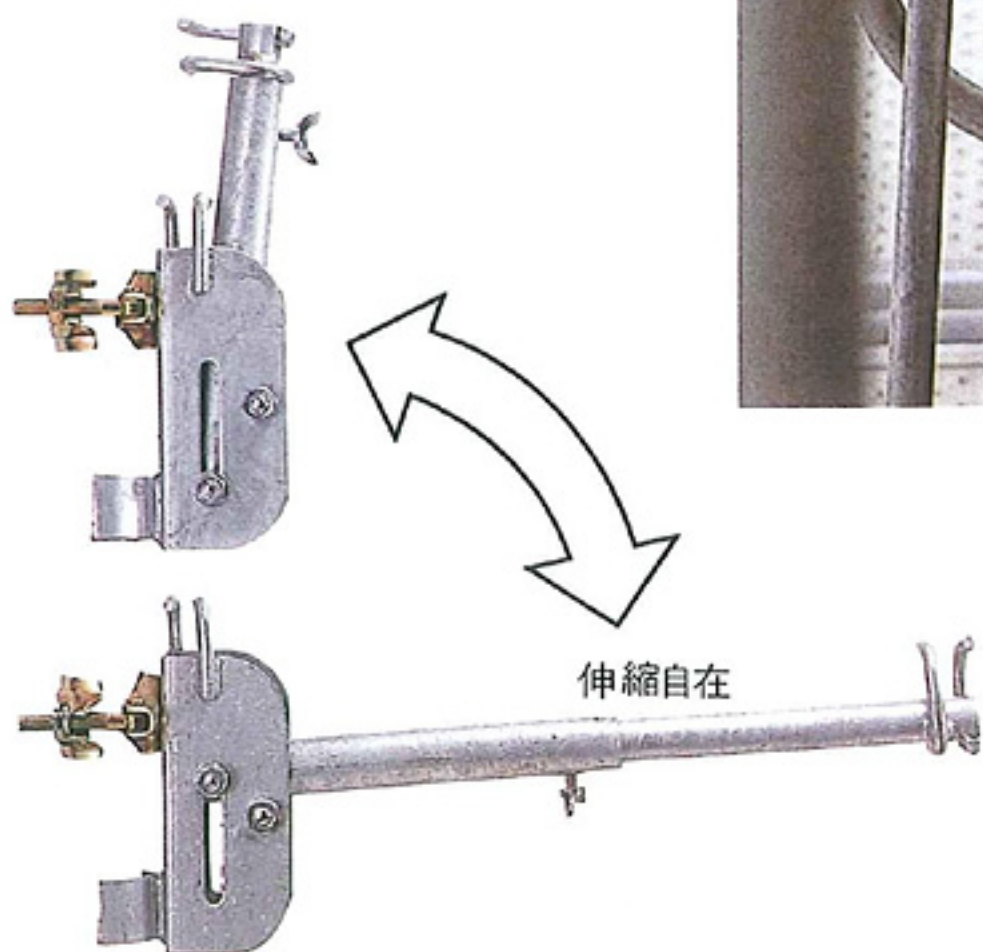

躯体～枠組足場の隙間からの落下物を防止

# ネットブラケット/小巾ネット

ネットブラケット=リース・販売

小巾ネット=リース・販売

## ネットブラケット

起立←→水平自在、伸縮自在の便利金具です。

### 特長

- パイプは水平・垂直90°可動式ですので、パイプを垂直にすると、開口部での作業も可能です。
- パイプは伸縮スライド式ですので、躯体の出入りによって300mm、500mmの2種類を用意しました。
- 折りたたみ式ですので、コンパクトに収納できます。
- 取付金具はφ42.7、φ48.6兼用型です。