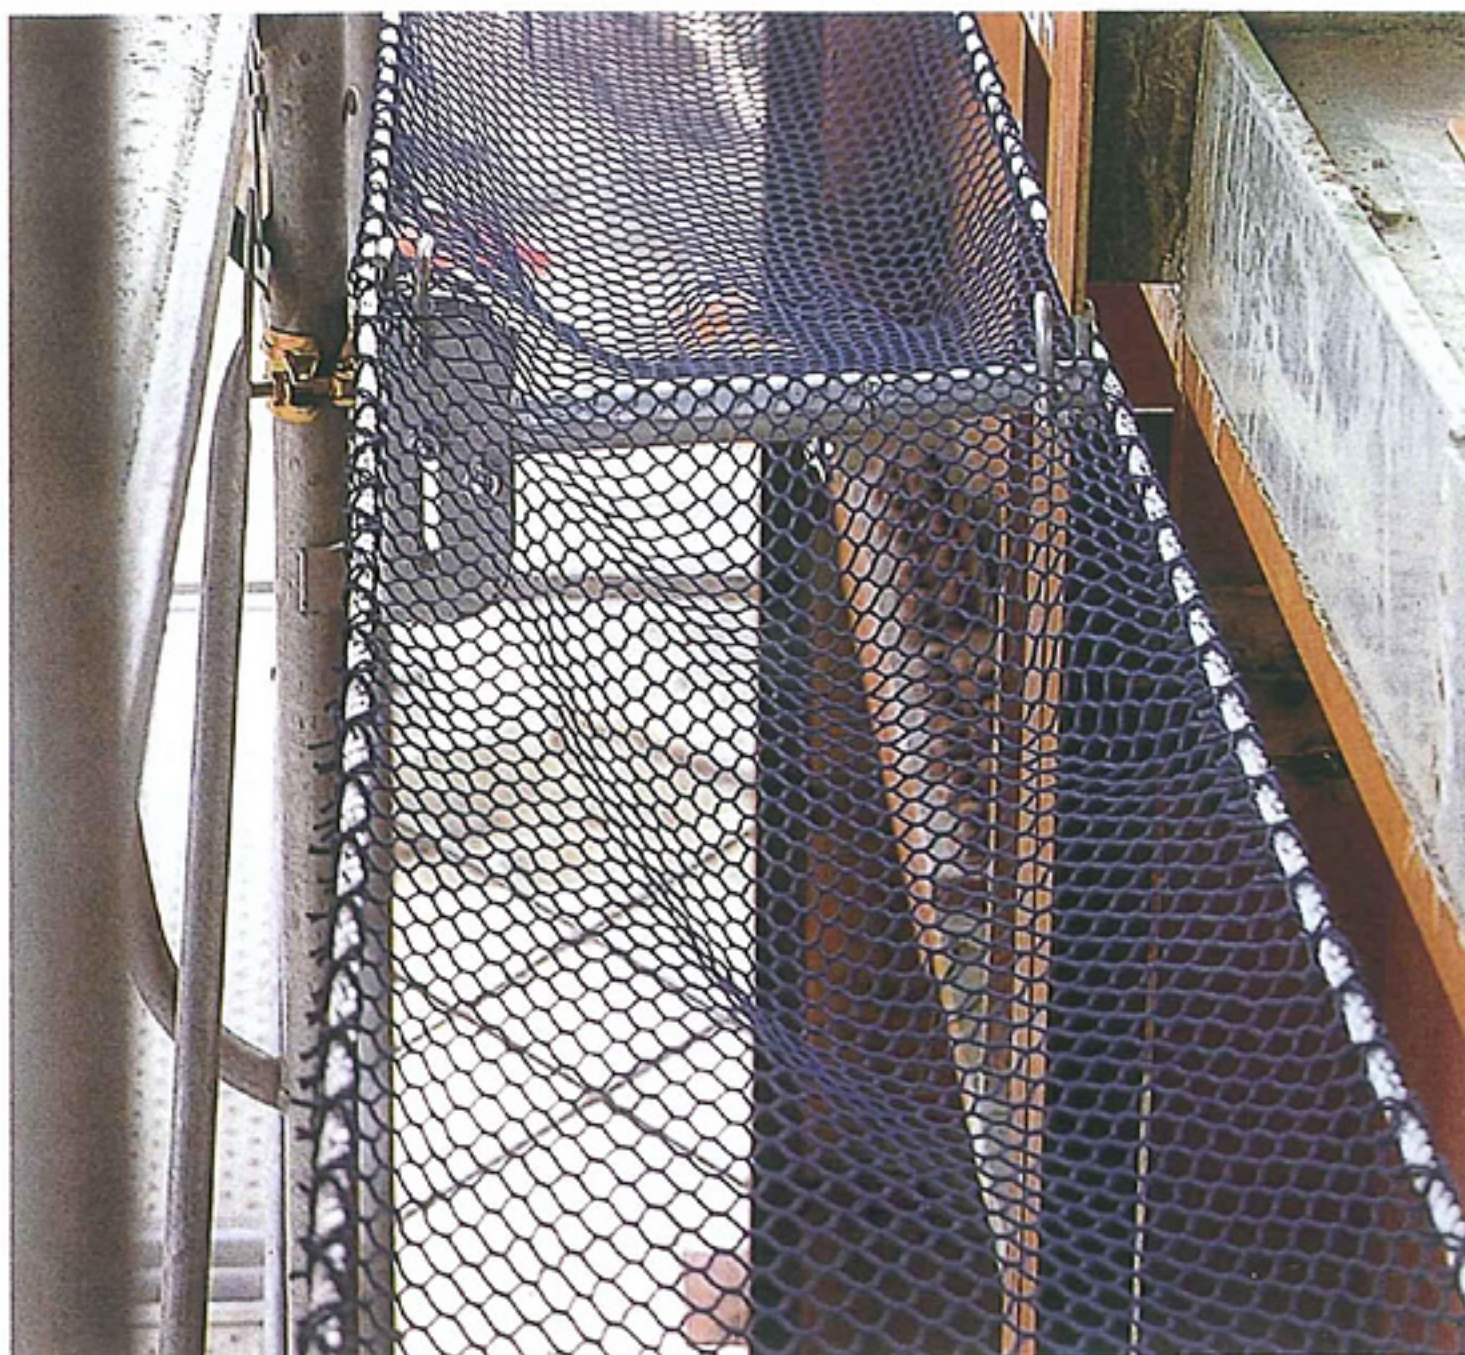

躯体～枠組足場の隙間からの落下物を防止

# ネットブラケット/小巾ネット

ネットブラケット=リース・販売

小巾ネット=リース・販売

## ネットブラケット

起立←→水平自在、伸縮自在の便利金具です。

### 特長

- パイプは水平・垂直90°可動式ですので、パイプを垂直にすると、開口部での作業も可能です。
- パイプは伸縮スライド式ですので、躯体の出入りによって300mm、500mmの2種類を用意しました。
- 折りたたみ式ですので、コンパクトに収納できます。
- 取付金具はφ42.7、φ48.6兼用型です。