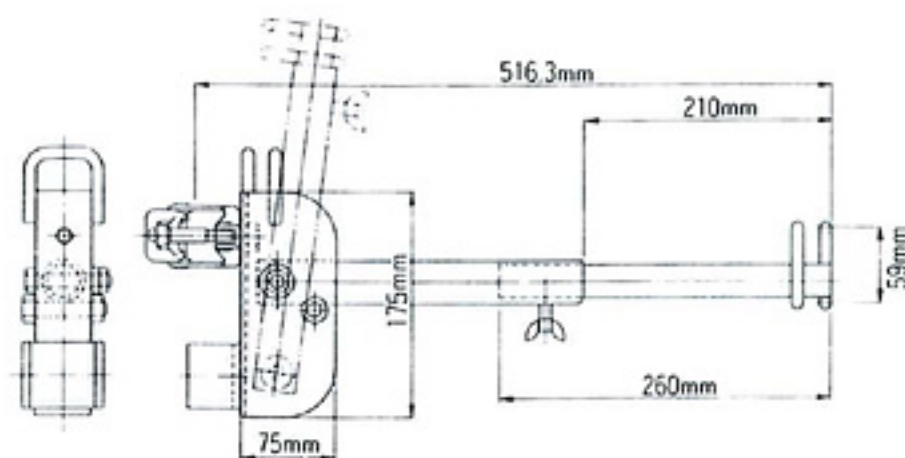

躯体～枠組足場の隙間からの落下物を防止

## ネットブラケット

起立←→水平自在、伸縮自在の便利金具です。

### 特長

- パイプは水平・垂直90°可動式ですので、パイプを垂直にすると、開口部での作業も可能です。
- パイプは伸縮スライド式ですので、躯体の出入りによって300mm、500mmの2種類を用意しました。
- 折りたたみ式ですので、コンパクトに収納できます。
- 取付金具はφ42.7、φ48.6兼用型です。

### ●ネットブラケットの規格

サイズ (mm)
300 ~ 500
200 ~ 300